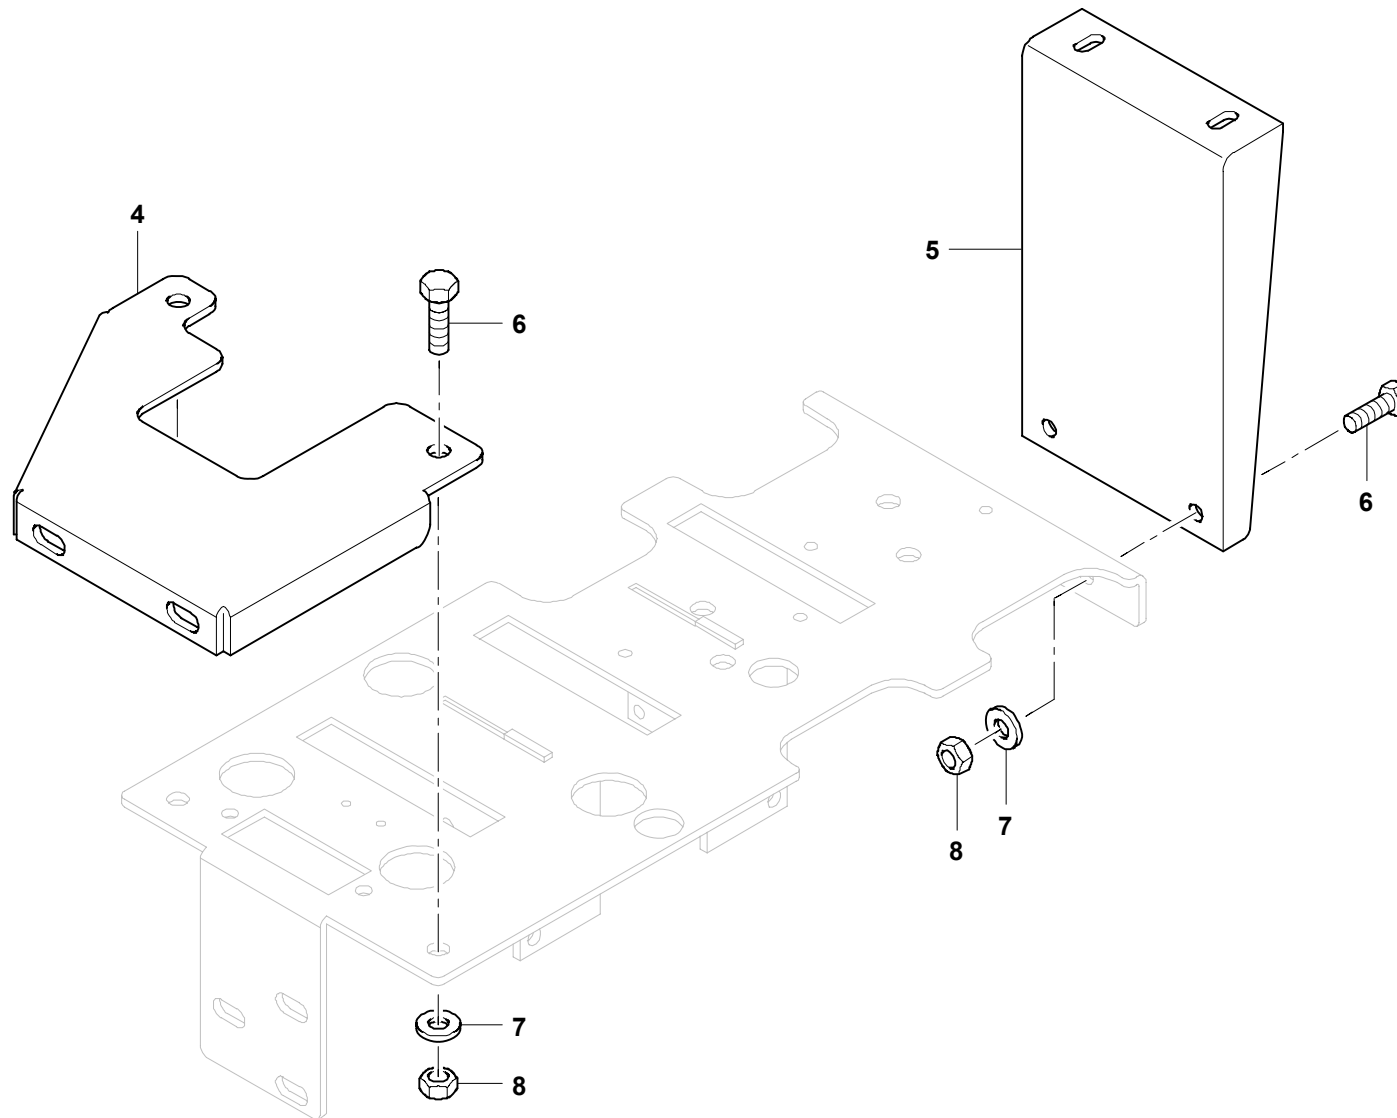

GROVEKONSOLE NOTBETRIEB
BRACKET PIN-EMERGENCY SETBILDTADEL
PICTORIAL DISPLAY**GMK 6400**
BE 740
G 789

07.12

3223773-ETL B

1/1

3223773-B-BL01-0712-0000